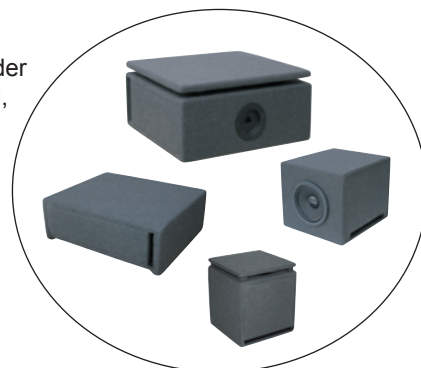

Der Subwoofer

Perfekte Klangdynamik - kompakte Bauweise - platzsparende Integration

Die Aufgabe eines Subwoofers liegt in der Unterstützung des Tieftonbereiches. Bei der Entwicklung unserer Subwoofer-Lösungen geht es nicht um Schalldruck und Dezibel, sondern vielmehr darum, eine klare, temperamentvolle Klangdynamik und Perfektion des Raumklanges zu erzielen. Musik lebendig und »spürbar« genießen - ohne störende Vibrationsgeräusche und wummernde Bässe.

Speziell für Freizeitfahrzeuge und Yachten mit geringem Platzangebot wurden die JEHNERT Bassreflex-Subwoofer in verschiedenen Größen entwickelt. Trotz des geringen Gehäusevolumens leisten sie maximale Klangqualität.

Alle Subwoofer verfügen über ein »plug & play« Anschlusskabel und werden durch den digitalen 5-Kanal-Verstärker stromsparend angetrieben.